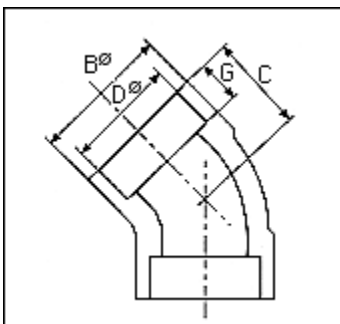

Codo 45° , Roscado / SW

ROSCADO (THREADED)									
NW	2000Lb			3000Lb			6000Lb		
	Bø	C	Peso~	Bø	C	Peso~	Bø	C	Peso~
Pulg.	mm.	mm.	Kg%	mm.	mm.	Kg%	mm.	mm.	Kg%
1/4	25,5	19	11,5	25,5	19	11,5	38	25,5	40,5
3/8	25,5	19	10,5	38	25,5	36,5	38	25,5	38,5
1/2	38	25,5	30	38	25,5	34	46	28,5	61
3/4	38	25,5	26,8	46	28,5	53,5	55,5	33,5	102
1	46	28,5	40,8	55,5	33,5	92	62	35	117,5
1 1/4	55,5	33,5	63,5	62	35	96,5	75,5	43	207
1 1/2	62	35	74,8	75,5	43	183,5	84	43,5	261
2	75,5	43	119,3	84	43,5	193	101,5	52,5	437
2 1/2	101,5	52,5	346	101,5	52,5	346	120,5	63,5	700
3	118	63,5	545	120,5	63,5	545	152,5	79,5	1.416
4	146	79,5	950	152,5	79,5	950	---	---	---

Codo 45°, Roscado / SW

S. W. - ENCHUFE Y SOLDADURA										
NW	3000Lb					6000Lb				
	B∅ mm.	C mm.	D∅ mm.	G mm.	Peso Kg%	B∅ mm.	C mm.	D∅ mm.	G mm.	Peso Kg%
1/4	25,5	19	14	9,5	9,5	---	---	---	---	---
3/8	25,5	19	17,5	11	9	---	---	---	---	---
1/2	38	25,5	21,7	11	26	38	25,5	21,7	12,5	31
3/4	38	25,5	27,1	12,5	25	46	28,5	27,1	14,5	52
1	46	28,5	33,8	14,5	38,1	55,5	33,5	33,8	16	92
1 1/4	55,5	33,5	42,6	16	60,8	62	35	42,6	14,5	102
1 1/2	62	35	48,7	16	70,8	75,5	43	48,7	17,5	191,5
2	75,5	43	61,1	17,5	113,5	84	43,5	61,1	15	228,5
2 1/2	101,5	52,5	73,8	24	336	101,5	52,5	73,8	20,5	404
3	118	63,5	89,8	32	470	118	63,5	89,8	28,5	580
4	146	79,5	115,4	38	900	146	79,5	115,4	38	1.065