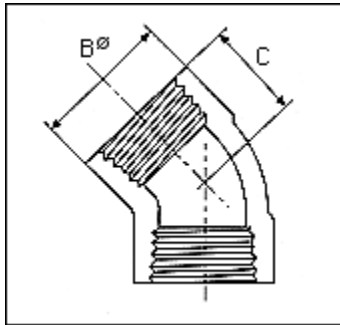

Codo 45° , Roscado / SW

ROSCADO (THREADED)									
NW	2000Lb			3000Lb			6000Lb		
	Bø	C	Peso~	Bø	C	Peso~	Bø	C	Peso~
Pulg.	mm.	mm.	Kg%	mm.	mm.	Kg%	mm.	mm.	Kg%
1/4	25,5	19	11,5	25,5	19	11,5	38	25,5	40,5
3/8	25,5	19	10,5	38	25,5	36,5	38	25,5	38,5
1/2	38	25,5	30	38	25,5	34	46	28,5	61
3/4	38	25,5	26,8	46	28,5	53,5	55,5	33,5	102
1	46	28,5	40,8	55,5	33,5	92	62	35	117,5
1 1/4	55,5	33,5	63,5	62	35	96,5	75,5	43	207
1 1/2	62	35	74,8	75,5	43	183,5	84	43,5	261
2	75,5	43	119,3	84	43,5	193	101,5	52,5	437
2 1/2	101,5	52,5	346	101,5	52,5	346	120,5	63,5	700
3	118	63,5	545	120,5	63,5	545	152,5	79,5	1.416
4	146	79,5	950	152,5	79,5	950	---	---	---

Codo 45°, Roscado / SW

S. W. - ENCHUFE Y SOLDADURA										
NW	3000Lb					6000Lb				
	B∅ mm.	C mm.	D∅ mm.	G mm.	Peso Kg%	B∅ mm.	C mm.	D∅ mm.	G mm.	Peso Kg%
1/4	25,5	19	14	9,5	9,5	---	---	---	---	---
3/8	25,5	19	17,5	11	9	---	---	---	---	---
1/2	38	25,5	21,7	11	26	38	25,5	21,7	12,5	31
3/4	38	25,5	27,1	12,5	25	46	28,5	27,1	14,5	52
1	46	28,5	33,8	14,5	38,1	55,5	33,5	33,8	16	92
1 1/4	55,5	33,5	42,6	16	60,8	62	35	42,6	14,5	102
1 1/2	62	35	48,7	16	70,8	75,5	43	48,7	17,5	191,5
2	75,5	43	61,1	17,5	113,5	84	43,5	61,1	15	228,5
2 1/2	101,5	52,5	73,8	24	336	101,5	52,5	73,8	20,5	404
3	118	63,5	89,8	32	470	118	63,5	89,8	28,5	580
4	146	79,5	115,4	38	900	146	79,5	115,4	38	1.065