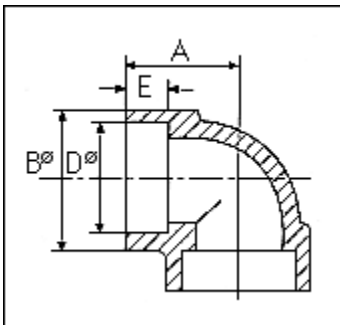

Codo 90°, Roscado / SW

ROSCADO THREADED									
NW	2000Lb			3000Lb			6000Lb		
	A	BØ	Peso~	A	BØ	Peso~	A	BØ	Peso~
Pulg.	mm.	mm.	Kg%	mm.	mm.	Kg%	mm.	mm.	Kg%
1/4	24,5	25,5	14	24,5	25,5	14	28,5	33,5	30
3/8	24,5	25,5	12,5	28,5	33,5	27	33,5	38	45,5
1/2	28,5	33,5	22	33,5	38	41,5	38	46	72
3/4	33,5	38	32	38	46	65	44,5	55,5	115,5
1	38	46	47	44,5	55,5	103,5	51	62	161,5
1 1/4	44,5	55,5	74	51	62	130,5	60,5	75,5	267
1 1/2	51	62	92,5	60,5	75,5	221,5	63,5	84	320,5
2	60,5	75,5	153,5	63,5	84	247	86	110	794
2 1/2	76	92	298	86	110	734	95,5	120,5	985
3	86	110	454	95,5	120,5	778	114,5	152,5	1.800
4	114,5	152,5	1.328	114,5	152,5	1.328	---	---	---

Codo 90°, Roscado / SW

S. W. - ENCHUFE Y SOLDADURA										
NW	3000Lb					6000Lb				
	A	BØ	DØ	E	Peso	A	BØ	DØ	E	Peso
Pulg.	mm.	mm.	mm.	mm.	Kg%	mm.	mm.	mm.	mm.	Kg%
1/4	24,5	25,5	14	13,5	12	---	---	---	---	---
3/8	24,5	25,5	17,5	11	10,4	---	---	---	---	---
1/2	28,5	33,5	21,7	12,5	21,8	33,5	38	21,7	14,5	40
3/4	33,5	38	27,1	14,5	30,8	38	46	27,1	16	62,1
1	38	46	33,8	16	46,7	44,5	55,5	33,8	17,5	102,1
1 1/4	44,5	55,5	42,6	17,5	67,1	51	62	42,6	19	132,1
1 1/2	51	62	48,7	19	90,2	60,5	75,5	48,7	22	237
2	60,5	75,5	61,1	22	136,1	63,5	84	61,1	22	272,4
2 1/2	76	92	73,8	34,5	280	86	110	73,8	30	580
3	86	110	89,8	29	440	95,5	120,5	89,8	32	840
4	114,5	152,5	115,4	48	1.330	114,5	152,5	115,4	35	1.580