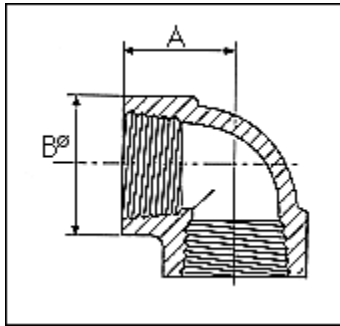

Codo 90°, Roscado / SW

ROSCADO THREADED									
NW	2000Lb			3000Lb			6000Lb		
	A	BØ	Peso~	A	BØ	Peso~	A	BØ	Peso~
Pulg.	mm.	mm.	Kg%	mm.	mm.	Kg%	mm.	mm.	Kg%
1/4	24,5	25,5	14	24,5	25,5	14	28,5	33,5	30
3/8	24,5	25,5	12,5	28,5	33,5	27	33,5	38	45,5
1/2	28,5	33,5	22	33,5	38	41,5	38	46	72
3/4	33,5	38	32	38	46	65	44,5	55,5	115,5
1	38	46	47	44,5	55,5	103,5	51	62	161,5
1 1/4	44,5	55,5	74	51	62	130,5	60,5	75,5	267
1 1/2	51	62	92,5	60,5	75,5	221,5	63,5	84	320,5
2	60,5	75,5	153,5	63,5	84	247	86	110	794
2 1/2	76	92	298	86	110	734	95,5	120,5	985
3	86	110	454	95,5	120,5	778	114,5	152,5	1.800
4	114,5	152,5	1.328	114,5	152,5	1.328	---	---	---

Codo 90°, Roscado / SW

S. W. - ENCHUFE Y SOLDADURA										
NW	3000Lb					6000Lb				
	A	BØ	DØ	E	Peso	A	BØ	DØ	E	Peso
Pulg.	mm.	mm.	mm.	mm.	Kg%	mm.	mm.	mm.	mm.	Kg%
1/4	24,5	25,5	14	13,5	12	---	---	---	---	---
3/8	24,5	25,5	17,5	11	10,4	---	---	---	---	---
1/2	28,5	33,5	21,7	12,5	21,8	33,5	38	21,7	14,5	40
3/4	33,5	38	27,1	14,5	30,8	38	46	27,1	16	62,1
1	38	46	33,8	16	46,7	44,5	55,5	33,8	17,5	102,1
1 1/4	44,5	55,5	42,6	17,5	67,1	51	62	42,6	19	132,1
1 1/2	51	62	48,7	19	90,2	60,5	75,5	48,7	22	237
2	60,5	75,5	61,1	22	136,1	63,5	84	61,1	22	272,4
2 1/2	76	92	73,8	34,5	280	86	110	73,8	30	580
3	86	110	89,8	29	440	95,5	120,5	89,8	32	840
4	114,5	152,5	115,4	48	1.330	114,5	152,5	115,4	35	1.580