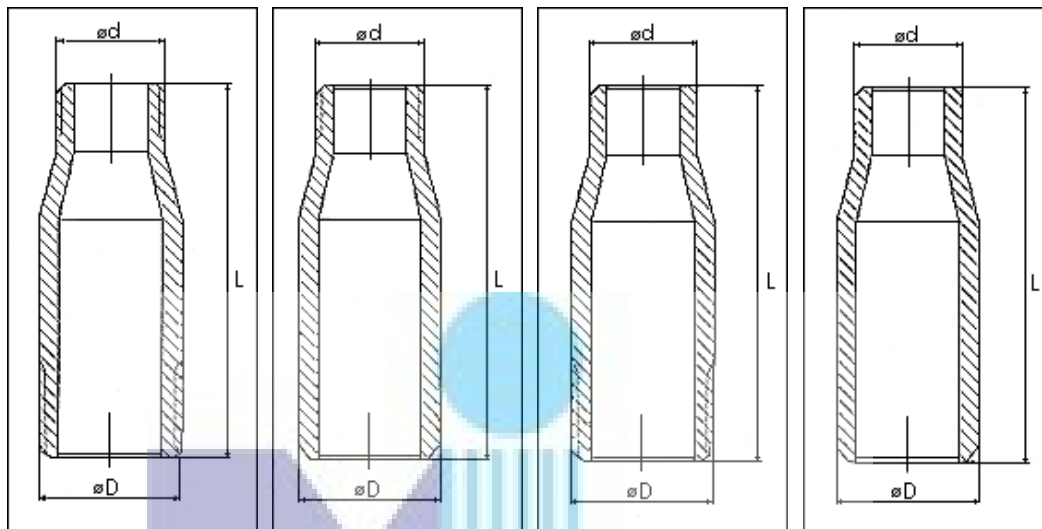

SWAGES NIPPLES

Ø NOMINAL	D	d	L
3/8" x 1/4"	17,1	13,7	76
1/2" x 1/4"	21,3	13,7	89
1/2" x 3/8"	21,3	17,1	89
3/4" x 1/4"	26,7	13,7	95
3/4" x 3/8"	26,7	17,1	95
3/4" x 1/2"	26,7	21,3	95
1" x 1/4"	33,4	13,7	102
1" x 3/8"	33,4	17,1	102
1" x 1/2"	33,4	21,3	102
1" x 3/4"	33,4	26,7	102
1 1/4" x 3/8"	42,2	17,1	110
1 1/4" x 1/2"	42,2	21,3	110

Ø NOMINAL	D	d	L
1 1/4" x 3/4"	42,2	26,7	110
1 1/4" x 1"	42,2	33,4	110
1 1/2" x 1/2"	48,3	21,3	114
1 1/2" x 3/4"	48,3	26,7	114
1 1/2" x 1"	48,3	33,4	114
1 1/2" x 1 1/4"	48,3	42,2	114
2" x 1/2"	60,3	21,3	165
2" x 3/4"	60,3	26,7	165
2" x 1"	60,3	33,4	165
2" x 1 1/4"	60,3	42,2	165
2" x 1 1/2"	60,3	48,3	165