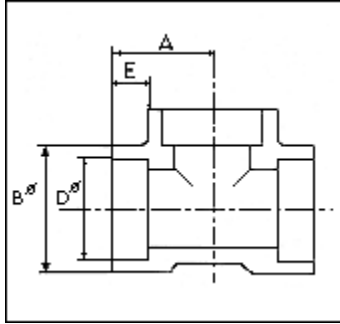

TEE , Roscado / SW

ROSCADO THREADED									
NW	2000Lb			3000Lb			6000Lb		
	A	BØ	Peso~	A	BØ	Peso~	A	BØ	Peso~
Pulg.	mm.	mm.	Kg%	mm.	mm.	Kg%	mm.	mm.	Kg%
1/4	24,5	25,5	17	24,5	25,5	19,5	28,5	33,5	41,5
3/8	24,5	25,5	15,5	28,5	33,5	38	33,5	38	62,5
1/2	28,5	33,5	31,5	33,5	38	56	38	46	98
3/4	33,5	38	43	38	46	84	44,5	55,5	164,5
1	38	46	61	44,5	55,5	136	51	62	219
1 1/4	44,5	55,5	95,5	51	62	164,5	60,5	75,5	331,5
1 1/2	51	62	124,5	60,5	75,5	310	63,5	84	442,5
2	60,5	75,5	193	63,5	84	317,5	86	110	850
2 1/2	76	92	411	86	110	880	95,5	120,5	1.310
3	86	110	613	95,5	120,5	950	114,5	152,5	2.400
4	114,5	152,5	1.720	114,5	152,5	1.720	---	---	---

TEE , Roscado / SW

S. W. - ENCHUFE Y SOLDADURA										
NW	3000Lb					6000Lb				
	A	BØ	DØ	E	Peso	A	BØ	DØ	E	Peso
Pulg.	mm.	mm.	mm.	mm.	Kg%	mm.	mm.	mm.	mm.	Kg%
1/4	24,5	25,5	14	13,5	15,5	---	---	---	---	---
3/8	24,5	25,5	17,5	11	14,1	---	---	---	---	---
1/2	28,5	33,5	21,7	12,5	30,8	33,5	38	21,7	14,5	52,6
3/4	33,5	38	27,1	14,5	38,6	38	46	27,1	16	88,1
1	38	46	33,8	16	60,8	44,5	55,5	33,8	17,5	144
1 1/4	44,5	55,5	42,6	17,5	93,1	51	62	42,6	19	179,3
1 1/2	51	62	48,7	19	123,8	60,5	75,5	48,7	22	324
2	60,5	75,5	61,1	22	191,1	63,5	84	61,1	22	350,5
2 1/2	76	92	73,8	34,5	370	86	110	73,8	30	880
3	86	110	89,8	29	550	95,5	120,5	89,8	32	1.050
4	114,5	152,5	115,4	48	1.900	114,5	152,4	115,4	35	2.220