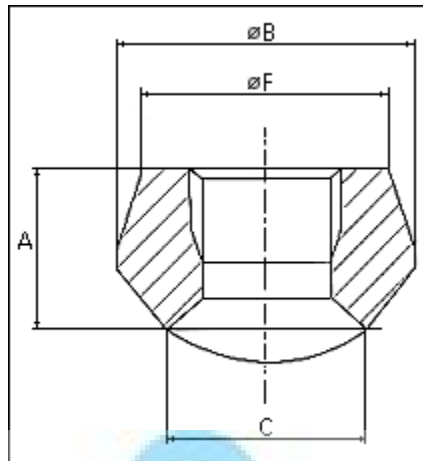

THREDOLETS

	THREADED 3000 Lb					THREADED 6000 Lb					
	A	B	C	F	Peso kg.	A	B	C	D	F	Peso kg.
1/2	25,5	35	23,3	32	0,11	31,8	44,5	30,1	11,8	39,7	0,20
3/4	27	44,5	30	36,5	0,16	36,5	54	36,5	15,6	46	0,34
1	33,3	54	36,5	46	0,28	39,6	65	44,5	20,7	57,2	0,56
1 1/4	33,3	65	44,5	56	0,41	41,2	73	50,8	29,7	65	0,71
1 1/2	35	73	50,8	62	0,45	42,8	89	65	34	76,2	0,89
2	38,1	89	65	75	0,79	52	103	76,2	43	92	2,30
2 1/2	46	103	76,2	87,3	1,36						
3	50,8	122	93,6	104,7	1,97						
3 1/2	53,9	143	112,7	122,2	2,61						
4	57,2	152	120,6	130	3,22						